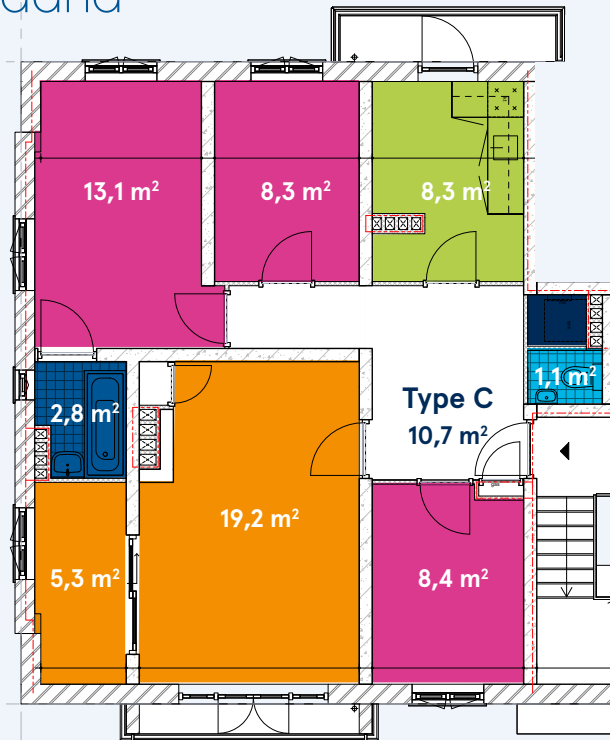

# De Woningplattegrond C

C: hoekwoningen eerste drie verdiepingen Chris Bennekerslaan

Bestaand

Nieuw

## Legenda

- Woonkamer
- Slaapkamer
- Keuken
- Badkamer
- Toilet
- Technische ruimte (de plek waar de installaties komen)