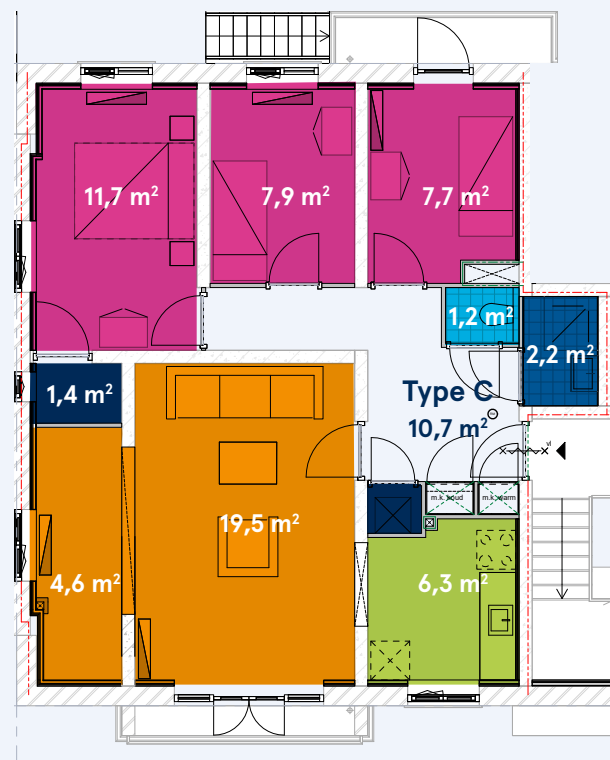

# De Woningplattegrond C

C: hoekwoningen eerste drie verdiepingen Chris Bennekerslaan

Bestaand

Nieuw

## Legenda

- Woonkamer
- Slaapkamer
- Keuken
- Badkamer
- Toilet
- Technische ruimte (de plek waar de installaties komen)