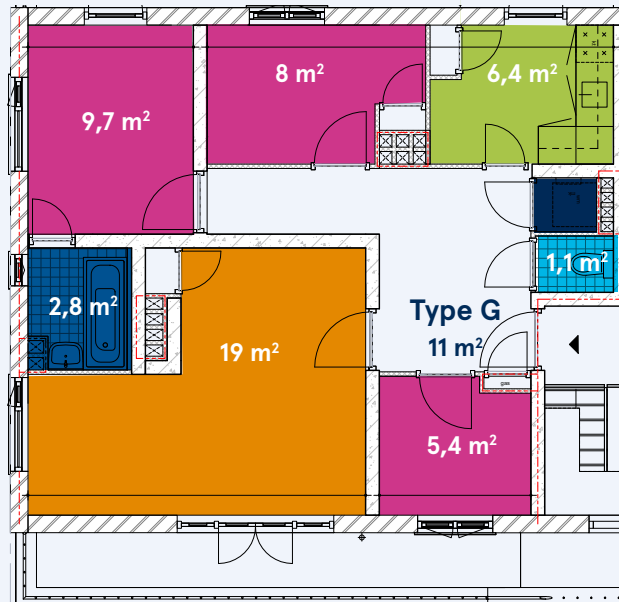

De Woningplattegronden G

G: hoekwoning vierde verdieping Robert Baeldestraat.

Bestaand

Nieuw

Legenda

- Woonkamer
- Slaapkamer
- Keuken
- Badkamer
- Toilet
- Technische ruimte (de plek waar de installaties komen)/kastruimte