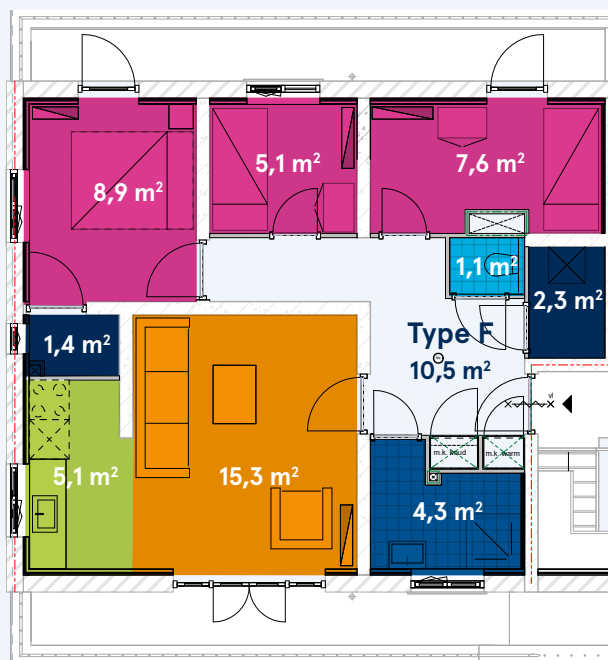

De Woningplattegrond F

F: hoekwoning vierde verdieping Chris Bennekerslaan.

Bestaand

Nieuw

Legenda

- Woonkamer
- Slaapkamer
- Keuken
- Badkamer
- Toilet
- Technische ruimte (de plek waar de installaties komen)