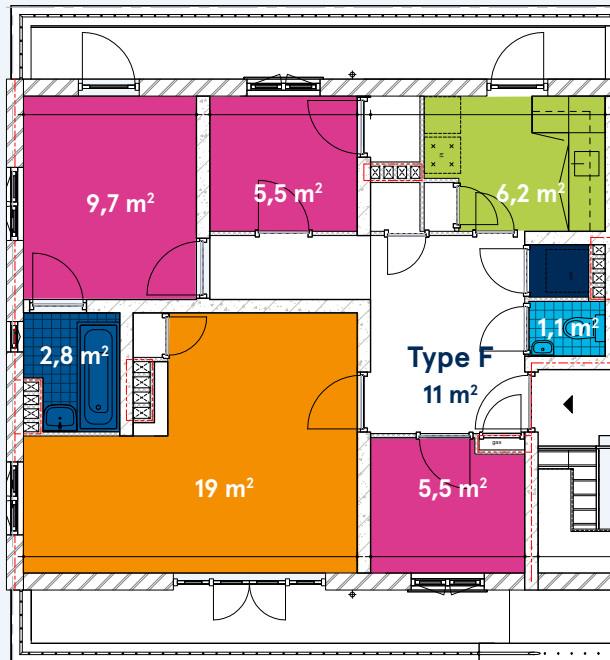

De Woningplattegrond F

F: hoekwoning vierde verdieping Chris Bennekerslaan.

Bestaand

Nieuw

Legenda

- Woonkamer
- Slaapkamer
- Keuken
- Badkamer
- Toilet
- Technische ruimte (de plek waar de installaties komen)